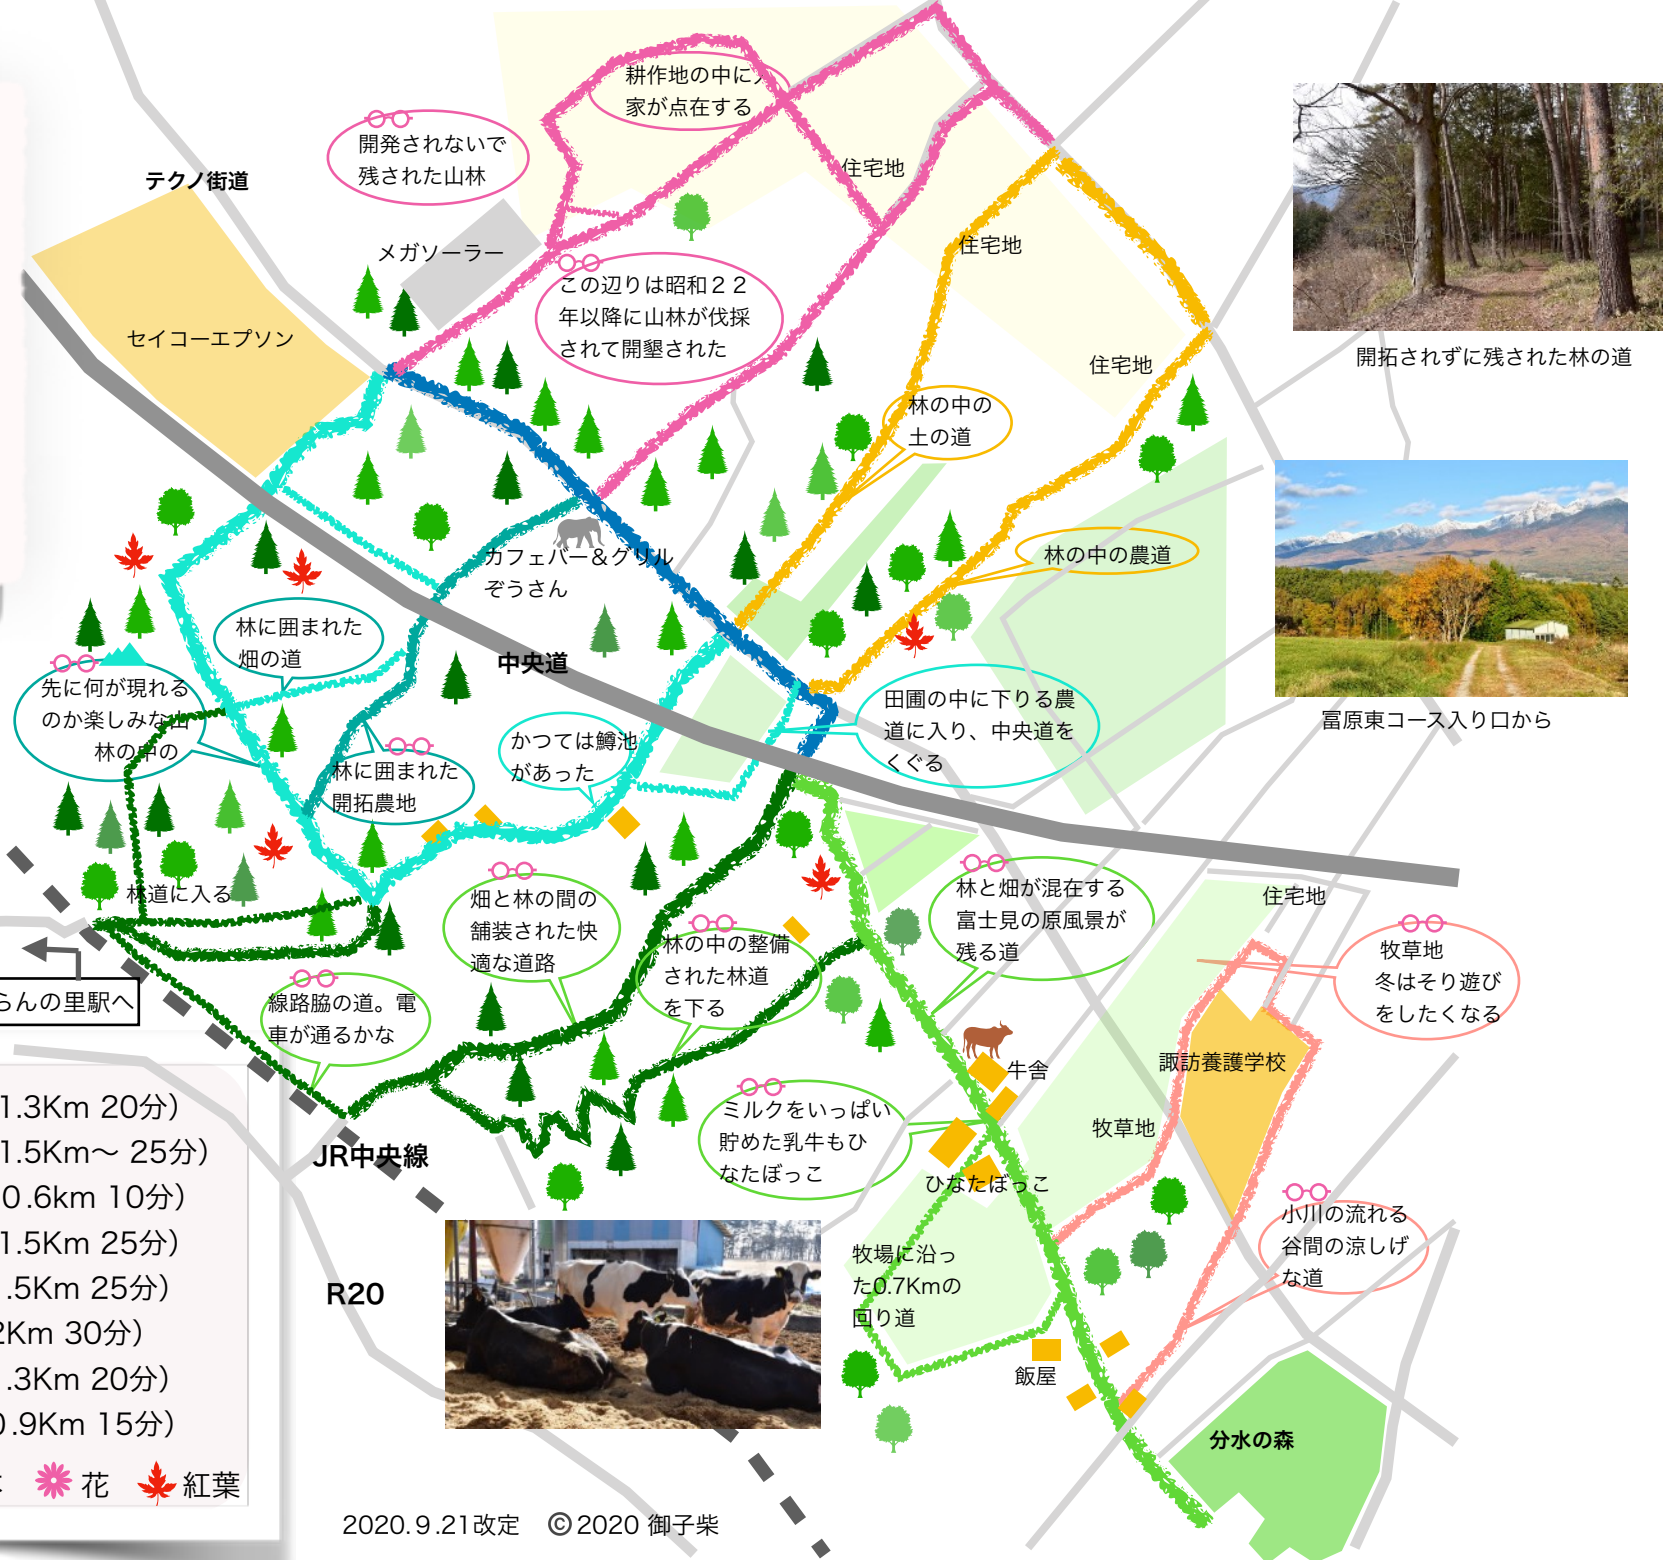

林の中に お気に入りの道 を見つけよう

田園 ウォーキング

秘密の山林コースの道

開拓されずに残された林の道

富原東コース入り口から

- 牧歌的コース (1.3Km 20分)
- 秘密の林道コース (1.5Km 25分)
- 林の中の畑コース (0.6km 10分)
- 山林農道コース (1.5Km 25分)
- 富原西コース (1.5Km 25分)
- 富原東コース (2Km 30分)
- 養護学校コース (1.3Km 20分)
- テクノ街道 (0.9Km 15分)

注目
 眺望
 樹木
 花
 紅葉